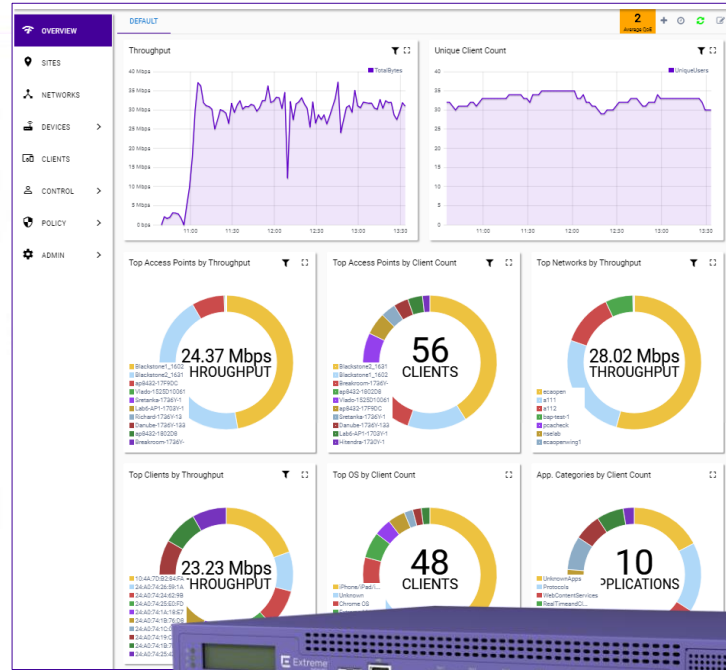

Security Analytics

Consumption-Based IT

ExtremeCloud Appliance

Цифровая трансформация

Решения Extreme Networks

Физическая и виртуальная инфраструктура

ExtremeApplications™

ExtremeManagement
ExtremeCloud
Workflow Composer