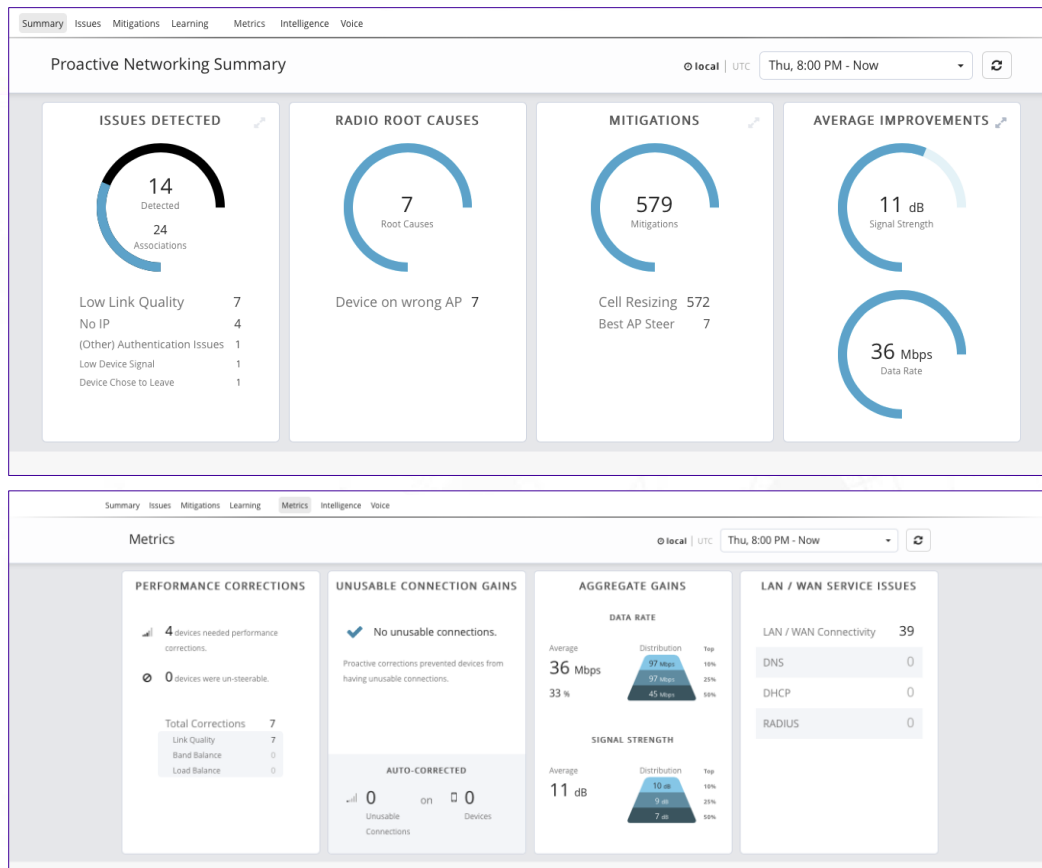

Автоматизация становится
необходимостью

ExtremeSwitching VSP 7400

ExtremeSwitching SLX 9640

Анализ трафика – неотъемлемая часть ИТ

ExtremeAnalytics

Artificial Intelligence & Machine Learning

ExtremeAI

EXTREME NOW