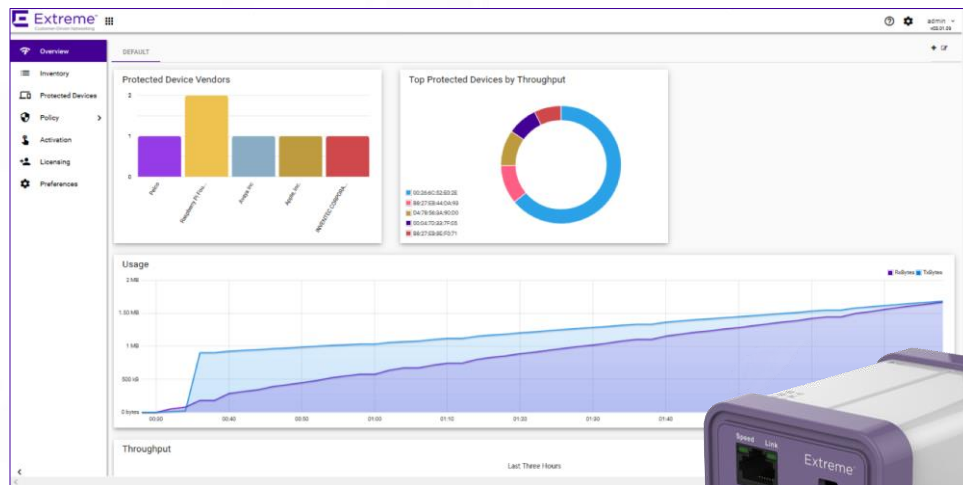

ExtremeWireless
Next Generation AP-500