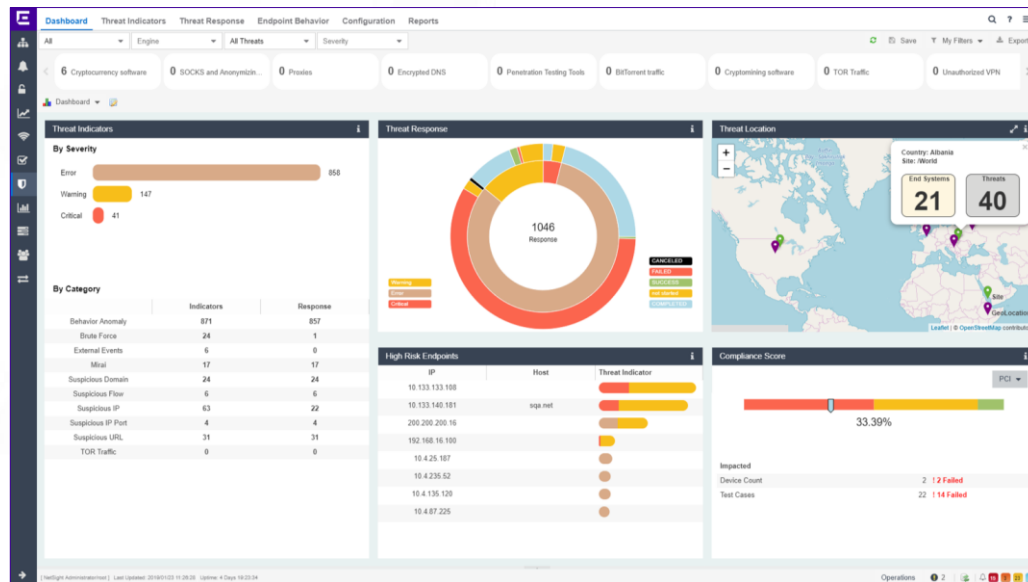

Автоматизация становится
необходимостью

Анализ трафика –
неотъемлемая часть ИТ

Технологии на основе
намерений

Artificial Intelligence/
Machine Learning

Гибкость операционных
моделей

Consumption-based
IT

Взрывной рост
использования Wi-Fi

Activity
Last seen: 04/26/2017 04:31:18 PM
First seen: 04/26/2017 06:46:03 PM

LDAP (ReadOnly/kmodasiya) Last Updated: 6/26/2017 2:21:06 PM Update: 18 Days 08:04:17

ExtremeControl and Security Gateway

Рост количества
кибер-угроз

Security Analytics

Consumption-Based IT

ExtremeCloud Appliance

Цифровая трансформация

Решения Extreme Networks

Физическая и виртуальная инфраструктура

ExtremeApplications™

ExtremeManagement
ExtremeCloud
Workflow Composer