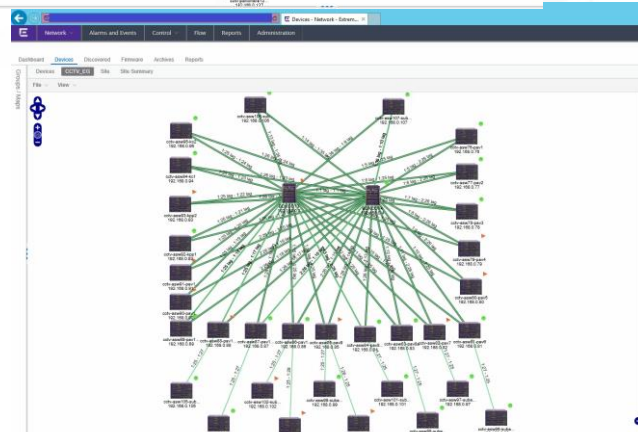

Структурная схема (screenshots)