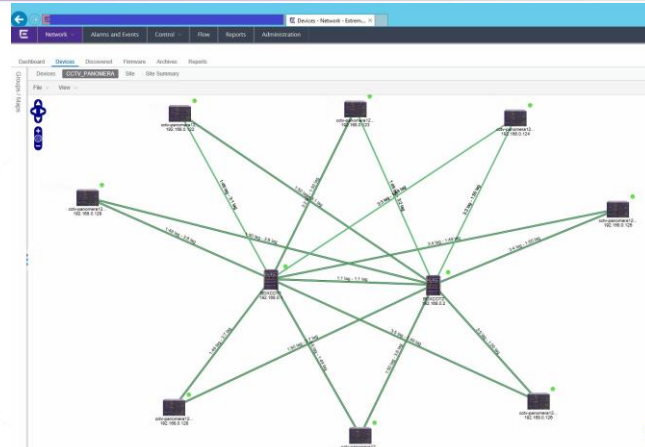

Структурная схема (screenshots)