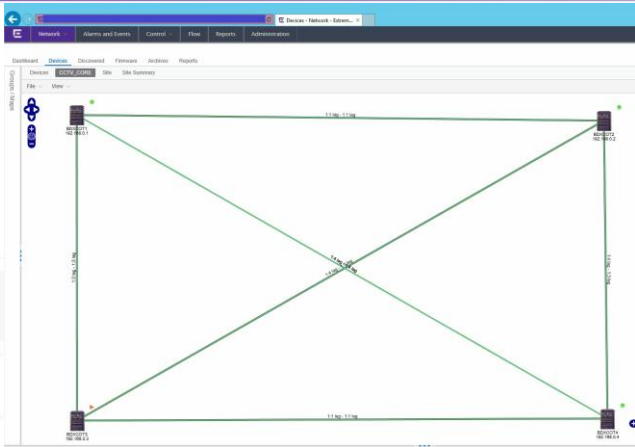

Структурная схема (screenshots)