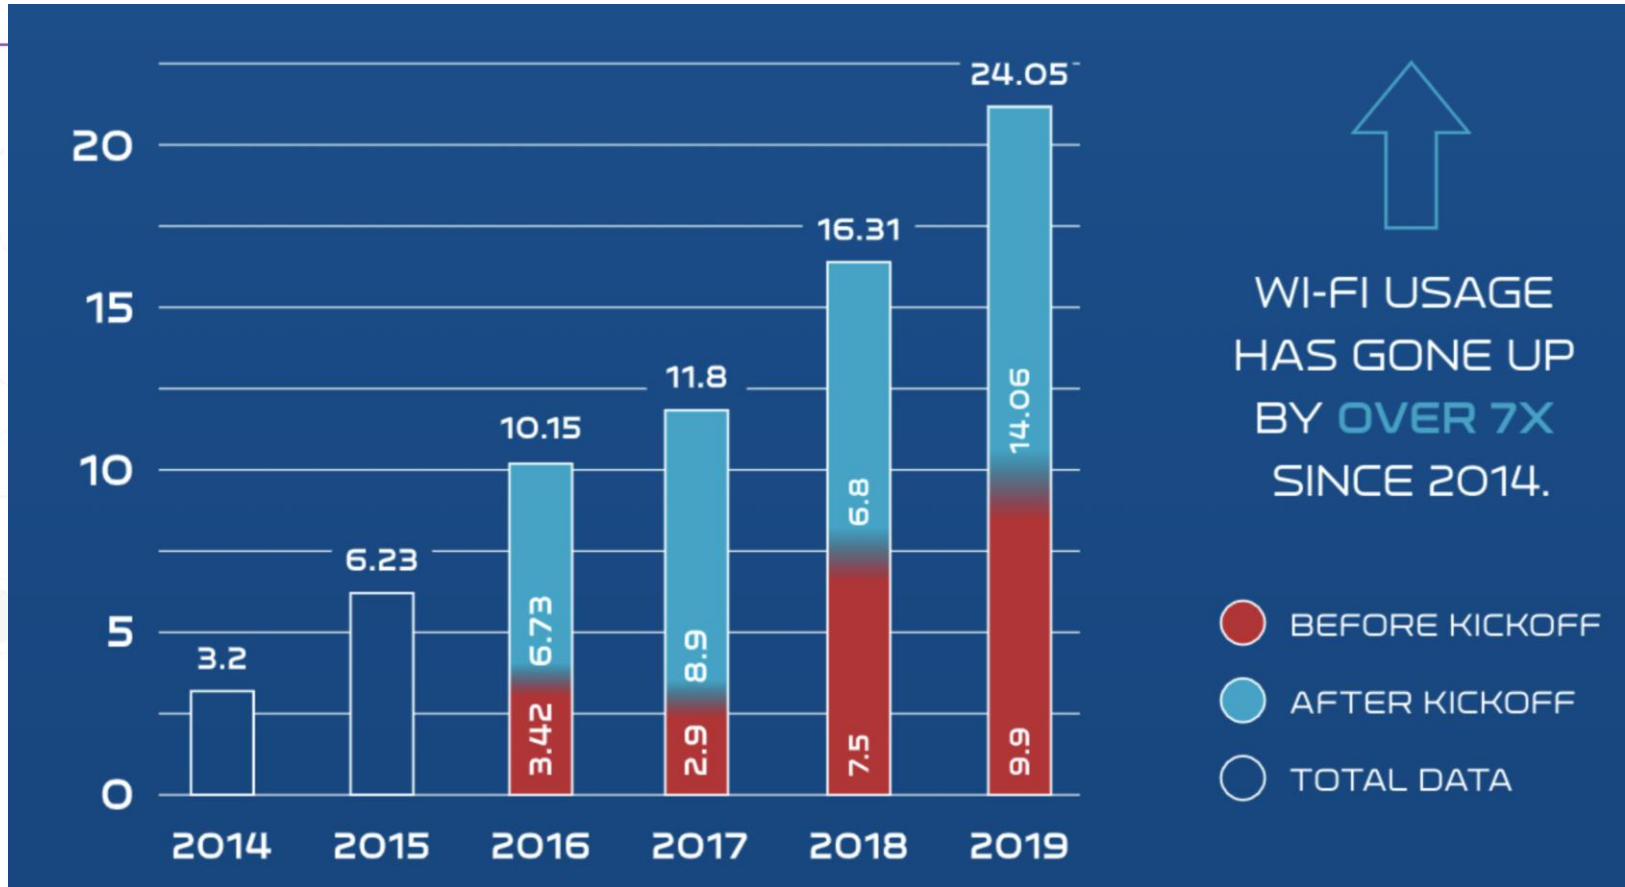

Динамика передачи данных по Wi-Fi (2014-2019гг.)

Source: extr.co/nfl