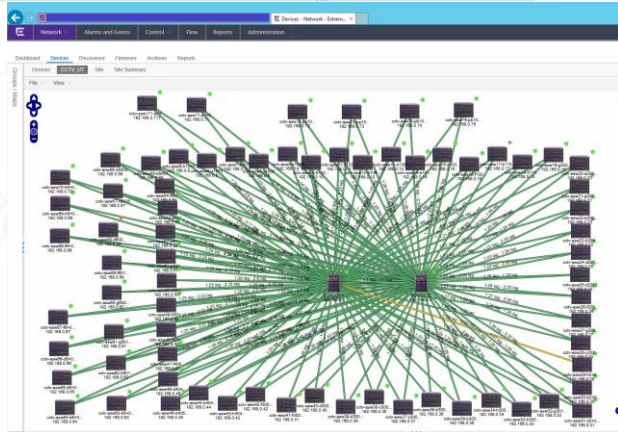

Структурная схема (screenshots)